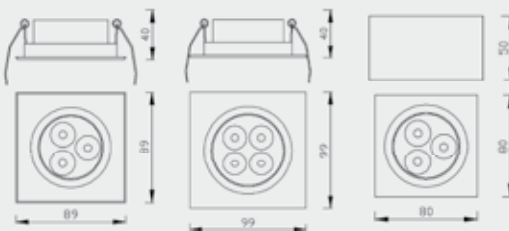

##### Alutec C-LED 06

3 x 1W LED weiß, inkl. Trafo

**Sicherheitsabstand:** 0,1 m

**Schutzklasse:** I

**Schutzart:** IP20

**Approbation:** CE

Art.Nr.	Typ	HxBx T (mm)	DA (mm)	ET (mm)	Farbe
<b>A, B, C</b>					
LCDLED06	Einbauleuchte Alutec LED 1-flg.	50 x 50 x 30	42 x 35	80	alu
LCDLED07	Einbauleuchte Alutec LED 1-flg.	65 x 65 x 30	52 x 45	80	alu
LCDLED06B	Einbauleuchte Alutec LED 2-flg.	50 x 100 x 30	42 x 35	80	alu
LCDLED07B	Einbauleuchte Alutec LED 2-flg.	65 x 130 x 30	52 x 45	80	alu
LCDLED06D	Einbauleuchte Alutec LED 3-flg.	100 x 100 x 30	92 x 85	80	alu
LCDLED07D	Einbauleuchte Alutec LED 3-flg.	130 x 130 x 30	117 x 115	80	alu

### D, E, F

LCDLED09A	Einbauleuchte Alutec LED	89 x 89 x 40	75 x 75	90	alu
LCDLED11	Einbauleuchte Alutec LED	99 x 99 x 40	ø 90	90	alu
LCCLED07	Aufbauleuchte Alutec LED inkl. Trafo	80 x 80 x 50			alu