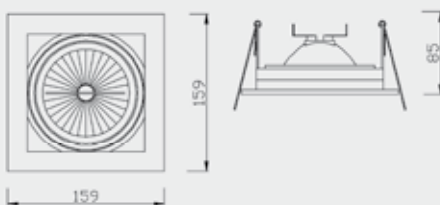

ALUTEC Einbauleuchten-Module LED / NV

A, B, C

Alutec D-LED Einbauleuchten

Material: Aluminium,
inkl. PowerLED 350 mA,
ohne Trafo

1-flg.: Alutec D-LED 06

1 x 1W PowerLED weiß

1-flg.: Alutec D-LED 07

1 x 1 W PowerLED weiß

2-flg.: Alutec D-LED 06B

2 x 1W PowerLED weiß

2-flg.: Alutec D-LED 07B

2 x 1W PowerLED weiß

3-flg.: Alutec D-LED 06D

3 x 1W PowerLED weiß

3-flg.: Alutec D-LED 07D

3 x 1W PowerLED weiß

Sicherheitsabstand: 0,1 m

Schutzklasse: I

Schutzart: IP20

Approbation: CE

D, E, F

Alutec LED Modulleuchten

Material: Aluminium, kippbar,
inkl. PowerLED 350 mA,
ohne Trafo

Alutec D-LED 09A

3 x 1W PowerLED weiß

Alutec D-LED 11

4 x 1W PowerLED weiß

Alutec C-LED 07

3 x 1W LED weiß, inkl. Trafo

Sicherheitsabstand: 0,1 m

Schutzklasse: I

Schutzart: IP20

Approbation: CE

G

Alutec Qana NV Modulleuchte

Material: Aluminium,
max. 1 x 50W QR-111 G53 pro Modul,
ohne Leuchtmittel und Trafo

Sicherheitsabstand: 0,5 m

Schutzklasse: III

Schutzart: IP20

Approbation: CE

H, I, J

Alutec LED Modulleuchten

Material: Aluminium, kippbar,
inkl. PowerLED 350 mA,
ohne Trafo

Alutec D-LED 08

3 x 1W PowerLED weiß

Alutec D-LED 10

4 x 1W PowerLED weiß

Alutec C-LED 06

3 x 1W LED weiß, inkl. Trafo

Sicherheitsabstand: 0,1 m

Schutzklasse: I

Schutzart: IP20

Approbation: CE

Art.Nr.	Typ	HxBx T (mm)	DA (mm)	ET (mm)	Farbe
A, B, C					
LCDLED06	Einbauleuchte Alutec LED 1-flg.	50 x 50 x 30	42 x 35	80	alu
LCDLED07	Einbauleuchte Alutec LED 1-flg.	65 x 65 x 30	52 x 45	80	alu
LCDLED06B	Einbauleuchte Alutec LED 2-flg.	50 x 100 x 30	42 x 35	80	alu
LCDLED07B	Einbauleuchte Alutec LED 2-flg.	65 x 130 x 30	52 x 45	80	alu
LCDLED06D	Einbauleuchte Alutec LED 3-flg.	100 x 100 x 30	92 x 85	80	alu
LCDLED07D	Einbauleuchte Alutec LED 3-flg.	130 x 130 x 30	117 x 115	80	alu

D, E, F