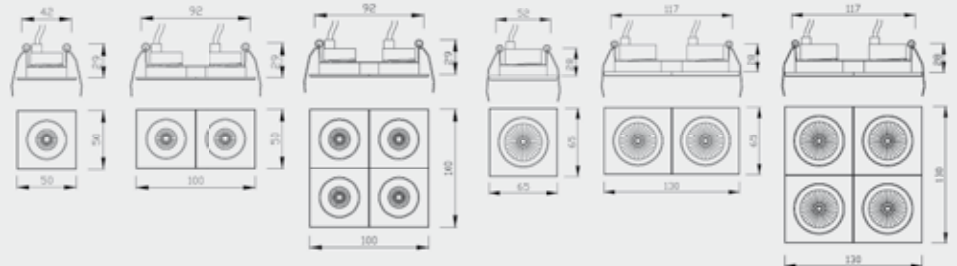

##### Alutec C-LED 06

3 x 1W LED weiß, inkl. Trafo

**Sicherheitsabstand:** 0,1 m

**Schutzklasse:** I

**Schutzart:** IP20

**Approbation:** CE

Art.Nr.	Typ	HxBx T (mm)	DA (mm)	ET (mm)	Farbe
<b>A, B, C</b>					
LCDLED06	Einbauleuchte Alutec LED 1-flg.	50 x 50 x 30	42 x 35	80	alu
LCDLED07	Einbauleuchte Alutec LED 1-flg.	65 x 65 x 30	52 x 45	80	alu
LCDLED06B	Einbauleuchte Alutec LED 2-flg.	50 x 100 x 30	42 x 35	80	alu
LCDLED07B	Einbauleuchte Alutec LED 2-flg.	65 x 130 x 30	52 x 45	80	alu
LCDLED06D	Einbauleuchte Alutec LED 3-flg.	100 x 100 x 30	92 x 85	80	alu
LCDLED07D	Einbauleuchte Alutec LED 3-flg.	130 x 130 x 30	117 x 115	80	alu

### D, E, F

LCDLED09A	Einbauleuchte Alutec LED	89 x 89 x 40	75 x 75	90	alu
LCDLED11	Einbauleuchte Alutec LED	99 x 99 x 40	ø 90	90	alu
LCCLED07	Aufbauleuchte Alutec LED inkl. Trafo	80 x 80 x 50			alu