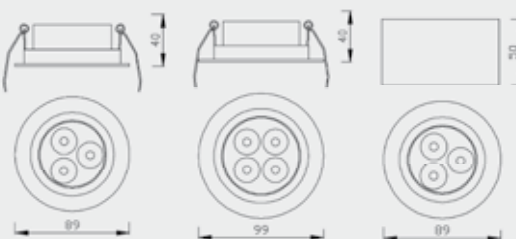

H, I, J

LCDLED08	Einbauleuchte Alutec LED	ø 89 / T 40	ø 79	90	alu
LCDLED10	Einbauleuchte Alutec LED	ø 99 / T 40	ø 90	90	alu
LCCLED06	Aufbauleuchte Alutec LED inkl. Trafo	ø 89 / T 50			alu